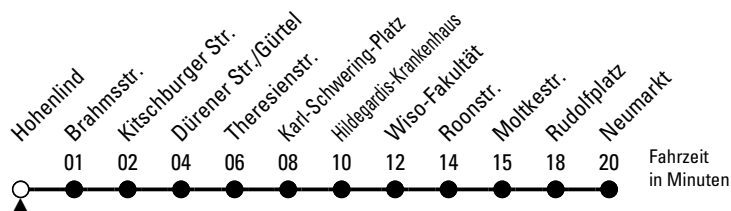

136

Richtung Neumarkt

über Dürener Str. - Hildegardis-Krankenhaus - Rudolfplatz

AbfahrtsHaltestelle: Hohenlind

Gültig ab 13.12.2015

ohne Gewähr

🕒	Montag - Freitag	Samstag	Sonn- und Feiertag	🕒
0	25 55	25 55	25 55	0
1	--	55	55	1
2	--	--	--	2
3	--	--	--	3
4	--	--	--	4
5	31 51	30	25 55	5
6	11 31 51	00 30 45	25 55	6
7	01 11 21 31 41 51	00 15 30 45	25 55	7
8	01 11 21 31 41 51	00 15 30 45	25 55	8
9	01 11 21 31 41 51	00 15 30 45	18 33 48	9
10	01 11 21 31 41 51	00 15 30 45	03 18 33 48	10
11	01 11 21 31 41 51	00 15 30 45	03 18 30 45	11
12	01 11 21 31 41 51	00 15 30 45	00 15 30 45	12
13	01 11 21 31 41 51	00 15 30 45	00 15 30 45	13
14	01 11 21 31 41 51	00 15 30 45	00 15 30 45	14
15	01 11 21 31 41 51	00 15 30 45	00 15 30 45	15
16	01 11 21 31 41 51	00 15 30 45	00 15 30 45	16
17	01 11 21 31 41 51	00 15 30 45	00 15 30 45	17
18	01 11 21 31 41 51	00 15 30 45	00 15 30 45	18
19	01 18 33 48	00 18 33 48	00 18 33 48	19
20	03 18 33 48	03 18 33 48	03 18 33 48	20
21	03 18 33 48	03 18 33 48	03 18 33 48	21
22	03 18 33 55	03 18 33 55	03 18 33 55	22
23	25 55	25 55	25 55	23

Bitte beachten Sie die besonderen Fahrpläne zu Weihnachten, Silvester und Karneval.

Nähere Info: KVB-KundenCenter, www.kvb-koeln.de,

Sprechender Fahrplan 08003.50 40 30 (kostenlos)

Schlaue Nummer 01806.50 40 30 (Festnetz 20 ct/Anruf, mobil max. 60 ct/Anruf)

Abfahrten auf Ihr Handy: QR-Code abfotografieren