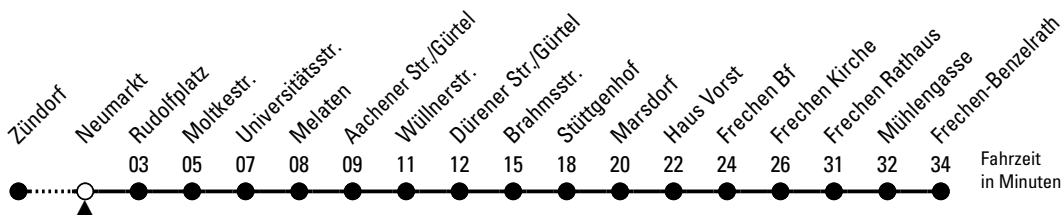

Richtung Frechen

über Rudolfplatz - Braunsfeld - Lindenthal - Marsdorf

AbfahrtsHaltestelle: Neumarkt

Gültig ab 13.12.2015

ohne Gewähr

🕒	Montag - Freitag	Samstag	Sonn- und Feiertag	🕒
0	04 ◊ 16 ^N 34 ◊ 46 ^N	04 ◊ 16 ^N 34 ◊ 46 ^N	04 ◊ 16 ^N 34 ◊ 46 ^N	0
1	04 ◊ 16 ^N 34 ◊	04 ◊ 16 ^N 34 ◊	04 ◊ 16 ^N 34 ◊	1
2	--	04 ◊ 16 ^N 34 ◊	04 ◊ 16 ^N 34 ◊	2
3	--	04 ◊ 16 ^N 34 ◊	04 ◊ 16 ^N 34 ◊	3
4	--	04 ◊ 16 ^N 34 ◊	04 ◊ 16 ^N 34 ◊	4
5	27 47	14 44	04 ◊ 16 ^N 34 ◊	5
6	07 23 33 ◊ 43 53 ◊	14 29 ◊ 44 59 ◊	04 ◊ 16 ^N 34 ◊	6
7	03 13 ◊ 23 33 ^x 43 53 ^x	14 29 ◊ 44 59 ◊	04 ◊ 16 ^N 34 ◊	7
8	03 13 ^x 23 33 ◊ 43 53 ◊	14 29 ◊ 44 59 ◊	04 ◊ 16 ^N 34 ◊	8
9	03 13 ◊ 23 33 ◊ 43 53 ◊	14 29 ◊ 44 59 ◊	04 ◊ 16 ^N 29 ◊ 44 ◊ 59 ◊	9
10	03 13 ◊ 23 33 ◊ 43 53 ◊	14 29 ◊ 44 59 ◊	14 29 ◊ 44 ◊ 59 ◊	10
11	03 13 ◊ 23 33 ◊ 43 53 ◊	14 29 ◊ 44 59 ◊	14 29 ◊ 44 59 ◊	11
12	03 13 ◊ 23 33 ◊ 43 53 ◊	14 29 ◊ 44 59 ◊	14 29 ◊ 44 59 ◊	12
13	03 13 ◊ 23 33 ◊ 43 53 ◊	14 29 ◊ 44 59 ◊	14 29 ◊ 44 59 ◊	13
14	03 13 ◊ 23 33 ◊ 43 53 ◊	14 29 ◊ 44 59 ◊	14 29 ◊ 44 59 ◊	14
15	03 13 ◊ 23 33 ^x 43 53 ^x	14 29 ◊ 44 59 ◊	14 29 ◊ 44 59 ◊	15
16	03 13 ^x 23 33 43 53	14 29 ◊ 44 59 ◊	14 29 ◊ 44 59 ◊	16
17	03 13 23 33 ^x 43 53 ^x	14 29 ◊ 44 59 ◊	14 29 ◊ 44 59 ◊	17
18	03 13 ^x 23 33 ◊ 43 53 ◊	14 29 ◊ 44 59 ◊	14 29 ◊ 44 59 ◊	18
19	03 13 ◊ 23 33 ◊ 43 53 ◊	14 29 ◊ 44 59 ◊	14 29 ◊ 44 59 ◊	19
20	03 13 ◊ 23 33 ◊ 44 59 ◊	14 29 ◊ 44 59 ◊	14 29 ◊ 44 59 ◊	20
21	14 29 ◊ 44 59 ◊	14 29 ◊ 44 59 ◊	14 29 ◊ 44 59 ◊	21
22	14 29 ◊ 44	14 29 ◊ 44	14 29 ◊ 44	22
23	04 ◊ 16 ^N 19 ◊ 34 ◊ 46 ^N	04 ◊ 16 ^N 19 ◊ 34 ◊ 46 ^N	04 ◊ 16 ^N 19 ◊ 34 ◊ 46 ^N	23

◊ = bis Moltkestr.
x = bis Haus Vorst

◆ = bis Aachener Str./Gürtel
N = ab Neumarkt Nordseite

Bitte beachten Sie die besonderen Fahrpläne zu Weihnachten, Silvester und Karneval.
Nähere Info: KVB-KundenCenter, www.kvb-koeln.de,
Sprechender Fahrplan 08003.50 40 30 (kostenlos)
Schlaue Nummer 01806.50 40 30 (Festnetz 20 ct/Anruf, mobil max. 60 ct/Anruf)

Abfahrten auf Ihr Handy: QR-Code abtografieren